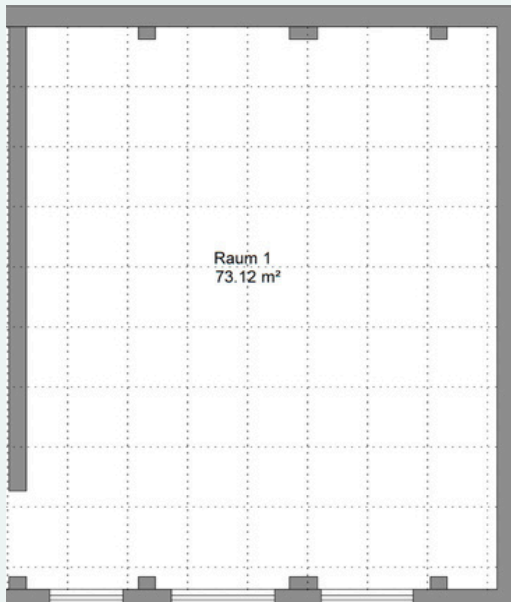

## STUDIO (ca. 70 qm)

- ★ Sofa, Sitzbänke
- ★ viel freie Fläche für Bewegungsangebote
- ★ barrierefreier Zugang
- ★ optional: Tische & Stühle